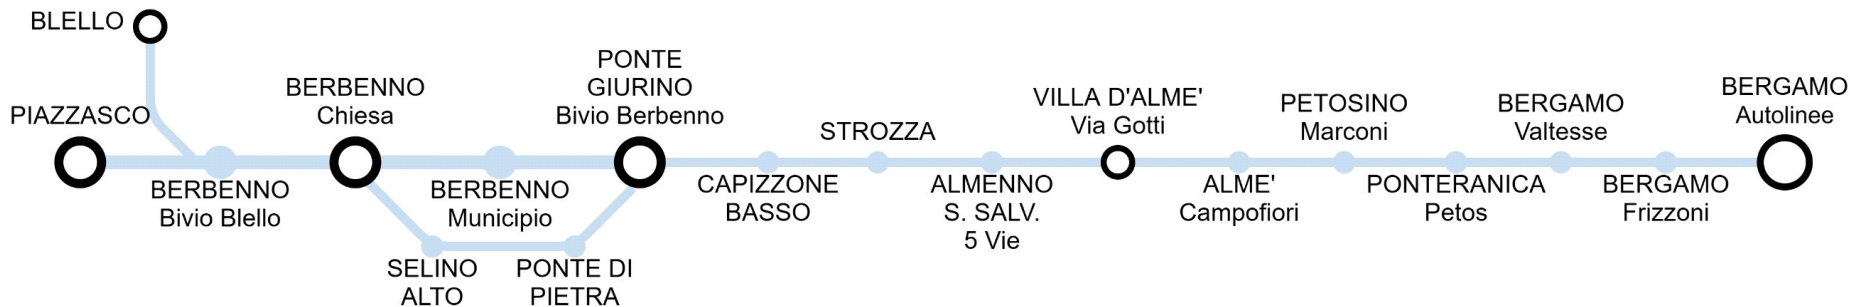

**Servizio sospeso il 25 Dicembre**  
**Service suspended on December 25th**

**Linea B00d**  
RITORNO - RETURN

**ORARIO IN VIGORE dal 12 Settembre 2025 al 8 Giugno 2026**  
**Timetable valid from September 12th 2025 to June 8th 2026**  
 Edizione 1 Aprile 2026 - Edition Aprile 1st 2026  
 Contact center 035 289000 - Numero verde 800 139392 (solo da rete fissa)  
[www.bergamotrasporti.it](http://www.bergamotrasporti.it) | [www.bergamo.arriva.it](http://www.bergamo.arriva.it)

**SELINO - LOCATELLO - CORNA IMAGNA - FUIPIANO**

Stagionalità corsa - period of service	SCO	SCO	FER	VSCO	SCO	SCO	SCO	FER	FER	VSCO
Giorni di effettuazione - scheduled days of operation	123456	123456	123456	123456	123456	123456	123456	12345	12345	12345

**NOTE:**

	7:10			14:30						
<b>BLELLO</b>										
PIAZZASCO - Colle			6:10	13:20		14:40		17:40		18:30
BERBENNO - Bv Bello	7:27		6:11		14:47					
<b>BERBENNO - Bv Chiesa</b>	<b>7:28</b>	<b>6:05</b>	<b>6:12</b>		<b>14:48</b>					
BERBENNO - Municipio			6:13	13:23		14:43		17:43		18:33
SELINO ALTO	6:15									
PONTE PIETRA	6:26									
PONTE GIURINO - Bv Berbenno	6:31	6:31	13:41		<b>15:00</b>	<b>15:10</b>	<b>18:01</b>	<b>18:10</b>		18:51
CAPIZZONE BASSO - S.P. 14	6:34	6:34	13:44			15:13		18:13		
STROZZA - via Veneto, 13	6:37	6:37	13:47			15:16		18:16		
ALMENNO S.SALV. - Cinque vie	6:42	6:42	13:52			15:21		18:21		
VILLA D'ALMÈ - angolo via Gotti	6:46	6:46	13:56			15:25		18:25		
ALMÈ - via Campofiori (Fiorista)	6:50	6:50	14:00			15:29		18:29		
PETOSINO - via Provinciale	6:54	6:54	14:04			15:33		18:33		
PETOSINO - via Petos, 56 (Gres)	6:55	6:55	14:05			15:34		18:34		
PONTERANICA - Faustina	6:57	6:57	14:07			15:36		18:36		
VALTESSE - via Baioni (Ex SACE)	7:00	7:00	14:10			15:39		18:39		
<b>BERGAMO - via Frizzoni, 26</b>	<b>7:03</b>	<b>7:03</b>	<b>14:13</b>			<b>15:42</b>		<b>18:42</b>		
<b>BERGAMO - Autolinee</b>	<b>7:10</b>	<b>7:15</b>	<b>14:20</b>			<b>15:50</b>		<b>18:50</b>		