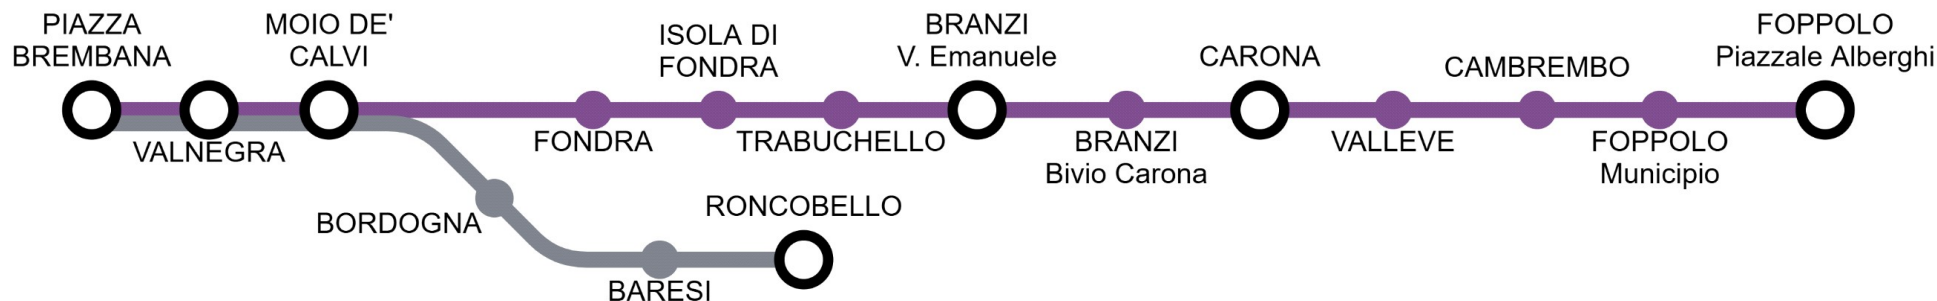

Linea B50de

RITORNO - RETURN

ORARIO IN VIGORE dal 12 Settembre 2025 al 8 Giugno 2026
Timetable valid from September 12th 2025 to June 8th 2026

Edizione 13 Ottobre 2025 - Edition October 13th 2025

Contact center 035 289000 - Numero verde 800 139392 (solo da rete fissa)

www.bergamotrasporti.it | www.berga.arriva.it

P.za Brembana - Carona - Foppolo / Roncobello

Stagionalità corsa - period of service	SCO	VSCO	SCO	SCO	FER	SCO	SCO	SCO	SCO	SCO	SCO	SCO	VSCO	VSCO	SCO	FER	SCO	SCO	FER	VSCO	FER	
Giorni di effettuazione - scheduled days of operation	123456	123456	123456	123456	123456	12345	6	123456	123456	6	12345	12345	123456	123456	123456	123456	6	12345	123456	12345	12345	
NOTE:																						
FOPPOLO Piazzale Alberghi		6:25	6:25					7:25		13:35	13:45			14:10			14:55		16:00			
FOPPOLO Municipio		6:27	6:27					7:27		13:37	13:47			14:12			14:57		16:02			
CAMBREMBO		6:33	6:33					7:33		13:43	13:53			14:18			15:03		16:08			
VALLEVE Bivio per centro		6:42	6:42					7:42		13:52	14:02			14:27			15:12		16:17			
BRANZI Bivio Carona		6:48	6:48					7:48		13:58	14:08			14:23			15:18		16:23			
CARONA via Bianchi (Deposito SAB)		6:52	|	6:52				7:52		14:02	14:12		14:25	|	14:30		15:22		16:27			
BRANZI Bivio Carona		6:56	|	6:56				7:56		14:06	14:16		14:29	|	14:34		15:26		16:31			
BRANZI Piazza V. Emanuele		5:30	7:00	7:00	7:00			8:00		14:10	14:20	14:20	14:33	14:35	14:38		15:30		16:35	17:30		
ISOLA DI FONDRÀ		5:35	7:05		7:05			8:05		14:15		14:25		14:40	14:43		15:35		16:40	17:35		
TRABUCHELLO		5:38	7:08		7:08			8:08		14:18		14:28		14:43	14:46		15:38		16:43	17:38		
FONDRÀ Rivendita giornali		5:41	7:11		7:11			8:11		14:21		14:31		14:46	14:49		15:41		16:46	17:41		
RONCOBELLO Capovalle		|	|		|		7:15	|	|	|	|	|	|	|	|		|	|	16:05	|	|	
RONCOBELLO Alpino		|	|		|	6:55	7:20	7:20	|	13:40	|	|	|	|	|	14:40	|	16:10	|	|	17:30	
RONCOBELLO Piazza		|	|		|	6:56	7:21	7:21	|	13:41	|	|	|	|	|	14:41	|	16:11	|	|	17:31	
BARESI via Stella Alpina, 34		|	|		|	7:00	7:25	7:25	|	13:45	|	|	|	|	|	14:45	|	16:15	|	|	17:35	
BORDOGNA - via Brolo		|	|		|	7:12	7:37	7:37	|	13:57	|	|	|	|	|	14:57	|	16:27	|	|	17:47	
BIVIO RONCOBELLO		5:45	7:15		7:15	7:15	7:40	7:40	8:15	14:00	14:25		14:35		14:50	14:53	15:00	15:45	16:30	16:50	17:45	17:50
MOIO DE' CALVI - Bivio per Centro		5:48	7:18		7:18	7:18	7:43	7:43	8:18	14:03	14:28		14:38		14:53	14:56	15:03	15:48	16:33	16:53	17:48	17:53
VALNEGRA - Palazetto dello Sport		5:50	7:20		7:20	7:20	7:45	7:45	8:20	14:05	14:30		14:40		14:55	14:58	15:05	15:50	16:35	16:55	17:50	17:55
P.zza BREMBANA - Staz. S.A.B. Arr:		5:55	7:25		7:25	7:25	7:50	7:50	8:25	14:10	14:35		14:45		15:00	15:03	15:10	15:55	16:40	17:00	17:55	18:00
LINEA/LINE B ARRIVA						B				A									A		A	
PIAZZA BREMBANA Stazione SAB		5:55	7:25		7:25	7:25	8:00	8:00	8:30	15:00	15:00		15:00		15:00	15:30	16:30	17:00	17:00	18:00	18:00	
BERGAMO Terminal Arriva		7:05	8:35		8:35	8:35	9:10	9:10	9:40	16:10	16:10		16:10		16:10	16:40	18:10	18:10	18:10	19:10	19:10	

SIMBOLOGIA CORSE - KEY:

- 1 - lunedì - monday
- 2 - martedì - tuesday
- 3 - mercoledì - wednesday
- 4 - giovedì - thursday
- 5 - venerdì - friday
- 6 - sabato - saturday

NOTE:

- **hh:mm - hh:mm** Cambio Bus Obbligatorio per Proseguire - Bus Transfer Mandatory to continue the journey
- **A** (Linea B ARRIVA) Nei giorni scolastici, la corsa NON si effettua il Sabato
- (Line B ARRIVA) On schooldays, the bus DOESN'T run on Saturdays
- **B** (Linea B ARRIVA) Nei giorni scolastici, la corsa transita da CAMANGHE'
- (Line B ARRIVA) On schooldays, the bus runs via CAMANGHE'
- **F** Coincidenza con corsa proveniente da CAMANGHE' - Connection with bus coming from CAMANGHE'