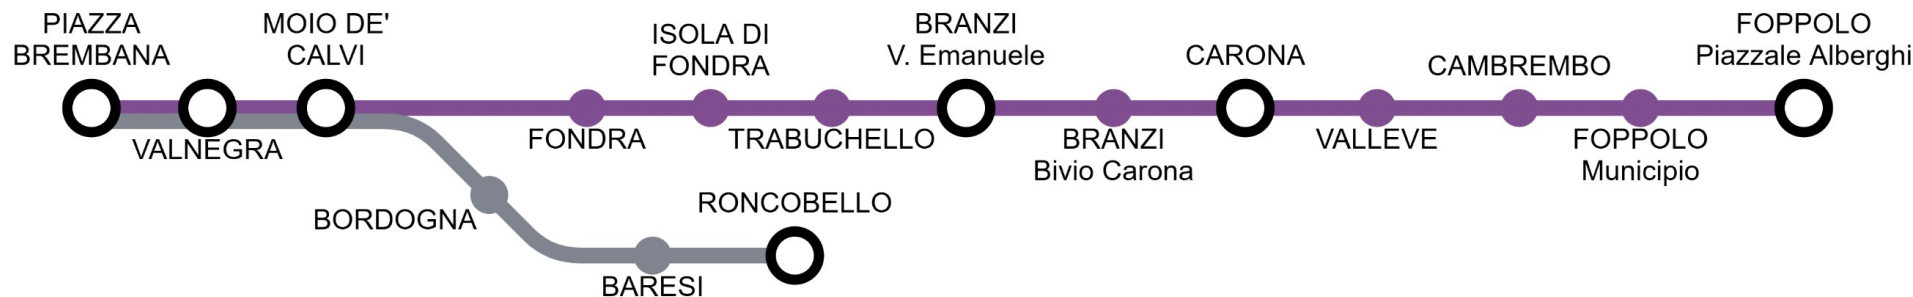

Linea B50de
ANDATA - OUTWARD

ORARIO IN VIGORE dal 12 Settembre 2025 al 8 Giugno 2026
Timetable valid from September 12th 2025 to June 8th 2026

Edizione 13 Ottobre 2025 - Edition October 13th 2025

Contact center 035 289000 - Numero verde 800 139392 (solo da rete fissa)

www.bergamotrasporti.it | www.bergamo.arriva.it

P.za Brembana - Carona - Foppolo / Roncobello

Stagionalità corsa - period of service	SCO	SCO	SCO	SCO	SCO	FER	FER	VSCO	FER	SCO	SCO	VSCO	SCO	SCO	SCO	FER	FER	SCO	FER	FER	FER
Giorni di effettuazione - scheduled days of operation	123456	123456	123456	12345	6	5	5	123456	123456	123456	123456	123456	123456	123456	123456	123456	123456	12345	12345	12345	12345
NOTE:	F																				

LINEA/LINE B ARRIVA																																										
BERGAMO Terminal Arriva																				A	A																					
PIAZZA BREMBANA Stazione SAB																				10:55	10:55	12:25	12:25	12:55												13:25	13:25	13:55	13:55	15:25	17:55	17:55
P.za BREMBANA - Staz. S.A.B.	5:05	6:15	6:35	6:40	6:50	11:00	11:00	12:35	12:35	13:00	13:50	13:55	14:10	15:00	15:10	15:30	18:05	18:05																								
VALNEGRA - via Provinciale	5:10	6:20	6:40	6:45	6:55	11:05	11:05	12:40	12:40	13:10	13:55	14:00	14:15	15:05	15:15	15:35	18:10	18:10																								
MOIO DE' CALVI - Bivio per Centro	5:12	6:22	6:42	6:47	6:57	11:07	11:07	12:42	12:42	13:15	13:15	13:57	14:02	14:17	15:07	15:17	15:37	18:12	18:12																							
BIVIO RONCOBELLO	5:15	6:25	6:45	6:50	7:00	11:10	11:10	12:45	12:45	13:18	14:00	14:05	14:20	15:10	15:20	15:40	18:15	18:15																								
BORDOGNA - via Brolo	|	|	|	6:53	7:03	11:13	11:13	12:48	|	13:21	|	|	14:23	|	15:23	15:43	|	18:18																								
BARESI - via Stella Alpina, 34	|	|	|	7:05	7:15	11:25	11:25	13:00	|	13:33	|	|	14:35	|	15:35	15:55	|	18:30																								
RONCOBELLO - Piazza	|	|	|	7:09	7:19	11:29	11:29	13:04	|	13:37	|	|	14:39	|	15:39	15:59	|	18:34																								
RONCOBELLO Alpino	|	|	|	7:10	7:20	11:30	11:30	13:05	|	13:38	|	|	14:40	|	15:40	16:00	|	18:35																								
RONCOBELLO Capovalle	|	|	|	7:15					|		|	|		|		16:05	|																									
FONDRA - Rivendita giornali	5:18	6:28	6:48					12:48			14:03	14:08		15:13			18:18																									
ISOLA DI FONDRA	5:25	6:35	6:55					12:55			14:10	14:15		15:20			18:25																									
TRABUCHELLO	5:29	6:39	6:59					12:59			14:14	14:19		15:24			18:29																									
BRANZI - Piazza V.Emanuele	5:30	6:40	7:00					13:00			14:15	14:20	14:20	15:25			18:30	18:30																								
BRANZI Bivio Carona		6:46	|					13:06			14:21	14:26		15:31			18:36																									
CARONA - via Bianchi - Dep: SAB		6:50	|					13:10			14:25	14:30	15:35			18:40																										
BRANZI Bivio Carona			7:06					|			|	|	|	|	|	|	|																									
VALLEVE - Bivio per centro			7:10					13:20				14:40	15:45			18:50																										
CAMBREMBO			7:17					13:27				14:47	15:52			18:57																										
FOPPOLO - Municipio			7:23					13:33				14:53	15:58			19:03																										
FOPPOLO - Piazzale Alberghi			7:25					13:35				14:55	16:00			19:05																										

SIMBOLOGIA CORSE - KEY:

- 1 - lunedì - monday
- 2 - martedì - tuesday
- 3 - mercoledì - wednesday
- 4 - giovedì - thursday
- 5 - venerdì - friday
- 6 - sabato - saturday

NOTE:

- hh:mm - hh:mm Cambio Bus Obbligatorio per Proseguire - Bus Transfer Mandatory to continue the journey
- A (Linea B ARRIVA) Nei giorni scolastici, la corsa NON si effettua il Sabato
- (Line B ARRIVA) On schooldays, the bus DOESN'T run on Saturdays
- B (Linea B ARRIVA) Nei giorni scolastici, la corsa transita da CAMANGHE'
- (Line B ARRIVA) On schooldays, the bus runs via CAMANGHE'
- F Coincidenza con corsa proveniente da CAMANGHE' - Connection with bus coming from CAMANGHE'

FER	Tutti i giorni feriali Every day except sunday and bank holidays
SCO	Solo giorni di scuola - Schooldays only
VSCO	Solo durante i giorni feriali a scuole chiuse When schools are closed, except sundays and bank holidays

Servizio sospeso il 25 Dicembre
Service suspended on December 25th