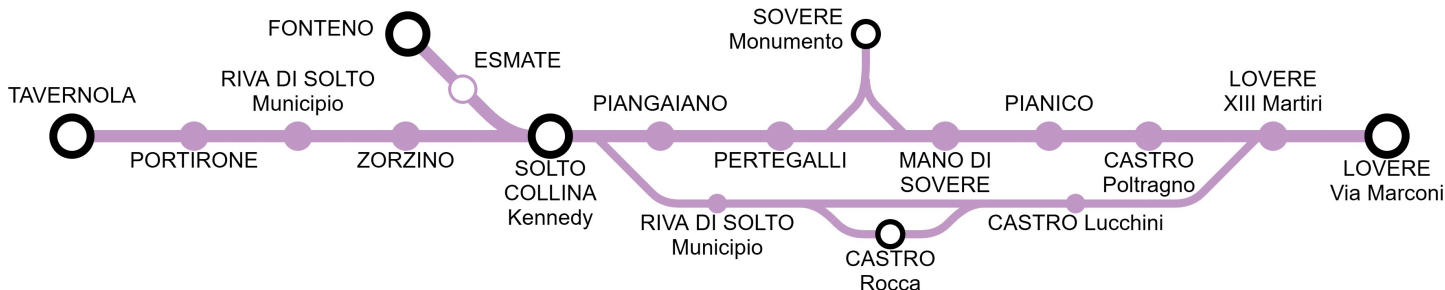

www.bergamotrasporti.it | www.bergamo.arriva.it

LOVERE - PIANGAIANO - SOLTO Collina - FONTENO - ESMATE - RIVA di Solto - TAVERNOLA

Stagionalità corsa - period of service	SCO	FER	SCO	SCO	VSCO	FER	SCO	SCO	FER	SCO	SCO	SCO	SCO	FER	SCO	VSCO			
Giorni di effettuazione - scheduled days of operation	123456	123456	123456	123456	123456	123456	123456	123456	123456	123456	123456	123456	123456	12345	12345	123456			
NOTE:	A																		
LINEA/LINE E ARRIVA	BD B																		
BERGAMO Autolinee	5:40 6:40 11:00 15:15 16:15 16:15																		
SARNICO Municipio	6:39 7:39 11:59 16:14 17:14 17:14																		
TAVERNOLA Molo Marinai d'Italia	6:55 7:55 12:15 16:30 17:30 17:30																		
TAVERNOLA Molo Marinai d'Italia	7:00 8:45 12:30 17:00 18:00 18:00																		
PORTIRONE Trattoria Cascata	7:04 8:49 12:34 17:04 18:04 18:04																		
RIVA DI SOLTO Municipio	7:11 8:56 12:41 17:11 18:11 18:11																		
ZORZINO Ristorante Vine	7:13 8:58 12:43 17:13 18:13 18:13																		
FONTENO Piazza Chiesa	6:30	6:40				7:07				13:52	14:45				15:25				
ESMATE Piazza	14:01																		
SOLTO COLLINA Piazza Kennedy (Parcheggio)	6:35	6:45	6:45	6:48	7:11	7:17	9:02	12:47			14:05	14:50	14:50	15:29	17:17	18:17	18:17		
RIVA DI SOLTO Municipio	6:54 14:57																		
CASTRO Rocca	7:06 13:16																		
CASTRO Stabilimento Lucchini	7:10 13:20 15:06																		
PIANGAIANO Via Gaiano (Bivio Lovere)	6:38	6:48	6:48			7:14	7:20	9:05	12:50			14:09	14:53			15:31	17:20	18:20	18:20
PERTEGALLI	6:52 7:23 9:08 12:53 14:12 14:56 15:34 17:23 18:23 18:23																		
SOVERE Monumento	12:55																		
MANO DI SOVERE	6:55 7:26 9:11 12:59 14:15 14:59 15:37 17:26 18:26 18:26																		
PIANICO Via Nazionale/Via Fontana	6:58 7:29 9:14 13:03 14:18 15:02 15:40 17:29 18:29 18:29																		
CASTRO Poltragno	7:01 7:32 9:17 13:07 14:21 15:05 15:43 17:32 18:32 18:32																		
LOVERE Via Marconi (carabinieri)	7:05 7:14 7:35 9:20 13:11 13:24 14:24 15:08 15:10 15:46 17:35 18:35 18:35																		
LINEA/LINE C ARRIVA	DF D																		
PIANGAIANO Via Tonale	6:53 6:53 7:18 7:43 9:13 13:23 14:18 15:18 16:23 17:23 18:53 18:53																		
BERGAMO Stazione Autolinee	7:55	8:15	8:15			8:10	8:45	10:03	14:15			15:15	16:10			17:15	18:15	19:45	19:45