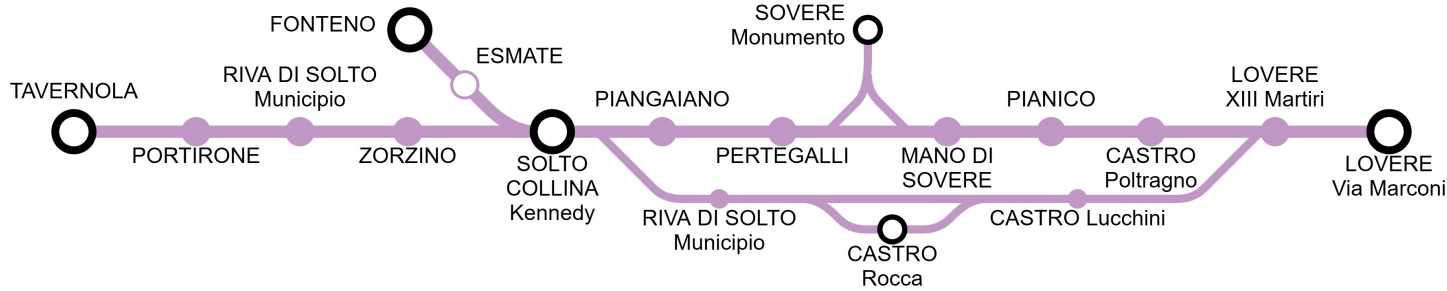

Servizio sospeso il 25 Dicembre
Service suspended on December 25th

Linea C40bcd
RITORNO - RETURN

ORARIO IN VIGORE dal 12 Settembre 2025 al 8 Giugno 2026

Timetable valid from September 12th 2025 to June 8th 2026

Edizione 1 Marzo 2026 - Edition March 1st 2026

Contact center **035 289000** - Numero verde **800 139392** (solo da rete fissa)

www.bergamotrasporti.it | www.bergamo.arriva.it

LOVERE - PIANGAIANO - SOLTO Collina - FONTENO - ESMATE - RIVA di Solto - TAVERNOLA