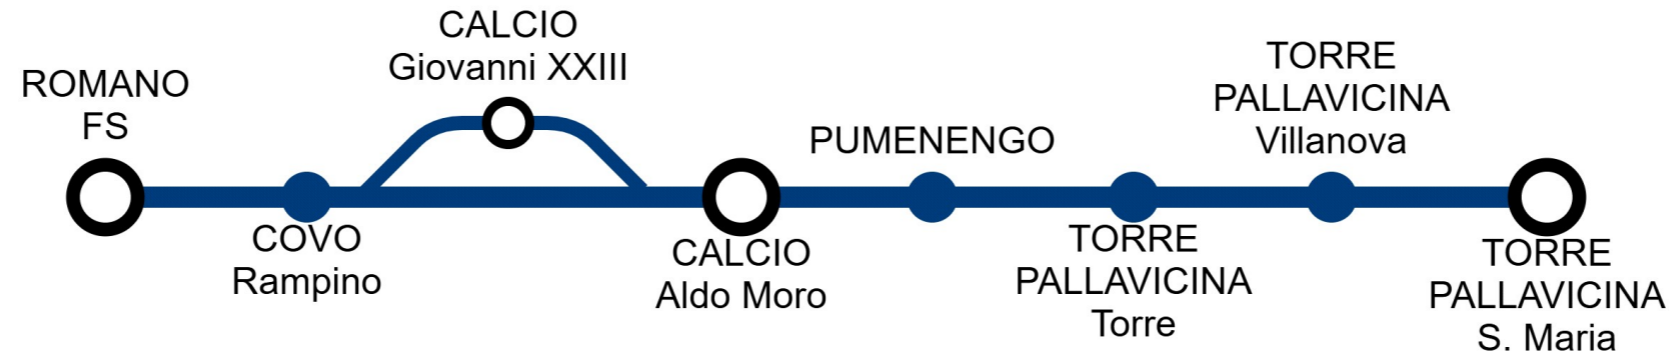

**Linea R20**  
ANDATA - OUTWARD

**ORARIO IN VIGORE dal 12 Settembre 2025 al 8 Giugno 2026**  
**Timetable valid from September 12th 2025 to June 8th 2026**  
 Edizione 12 Settembre 2025 - Edition September 12th 2025  
 Contact center 035 289000 - Numero verde 800 139392 (solo da rete fissa)  
[www.bergamotrasporti.it](http://www.bergamotrasporti.it) | [addabus.it](http://addabus.it)

**S.Maria - Pumenengo - Calcio - Romano di Lombardia**

Stagionalità corsa - period of service	FER	SCO	SCO	SCO	VSCO	SCO	SCO	VSCO	SCO	VSCO	FER	SCO	FER	SCO	SCO	FER	SCO	SCO	VSCO	SCO	SCO	SCO	FER	FER	FER	SCO	
Giorni di effettuazione - scheduled days of operation	12345	123456	12345	123456	123456	123456	123456	123456	123456	12345	123456	6	123456	6	123456	123456	123456	12345	12345	123456	12345	123456	12345	123456	12345	12345	12345
<b>TORRE PALLAVICINA S. Maria</b>		5:57		6:40	7:08		7:57	8:20	10:05	10:05					12:55	13:50	14:15		15:10	15:10	15:50	16:35		17:50			
TORRE PALLAVICINA Villanova		6:01		6:45	7:13		8:02	8:25	10:10	10:10					13:00	13:55	14:20		15:15	15:15	15:55	16:40		17:55			
TORRE PALLAVICINA Via Torre 61		6:05		6:50	7:18		8:07	8:29	10:15	10:15					13:05	14:00	14:25		15:20	15:20	16:00	16:45		18:00			
PUMENENGO Scuole							8:10																				
PUMENENGO Via Roma		6:09		6:55	7:23		8:12	8:33	10:20	10:20					13:10	14:05	14:30		15:25	15:25	16:05	16:50		18:05			
<b>CALCIO Via Aldo Moro (Centro Sportivo)</b>		6:10	6:15	6:50	7:00	7:27	7:30	8:20	8:40	10:25	10:25	10:25	11:55	12:50	13:15	13:15	14:10	14:35	14:35	15:30	15:30	16:10	16:55	16:55	18:10	18:10	18:40
<b>CALCIO Via Giovanni XXIII (Chiesa)</b>			6:17																								
COVO Rampino		6:20		7:00	7:10	7:36	7:40	8:30			10:35	12:05	13:00		13:25	14:20		14:45					17:05	18:18	18:48		
<b>ROMANO di LOMBARDIA FS</b>		6:30		7:01	7:20	7:45	7:50	8:40			10:45	12:15	13:10		13:35	14:30		14:55					17:15	18:25	18:55		