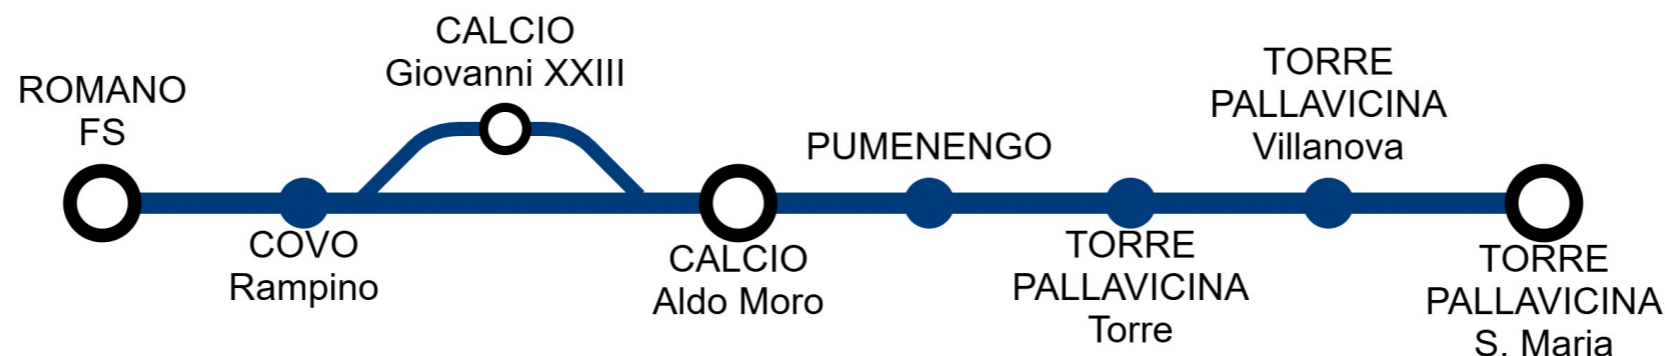

**SIMBOLOGIA CORSE - KEY:**

- 1 - lunedì - monday
- 2 - martedì - tuesday
- 3 - mercoledì - wednesday
- 4 - giovedì - thursday
- 5 - venerdì - friday
- 6 - sabato - saturday

**NOTE:**

**Servizio sospeso dal 28 Luglio al 1 Settembre**  
**Service suspended from July 28th to September 1st**

**S.Maria - Pumenengo - Calcio - Romano di Lombardia**

Stagionalità corsa - period of service	SCO	SCO	FER	VSCO	SCO	SCO	VSCO	SCO	SCO	SCO	VSCO	FER	SCO	FER	SCO	FER	VSCO	SCO	SCO	SCO	FER	FER	SCO
Giorni di effettuazione - scheduled days of operation	123456	123456	12345	123456	12345	123456	123456	123456	123456	123456	12345	123456	6	123456	123456	123456	12345	123456	12345	123456	123456	12345	12345
<b>ROMANO di LOMBARDIA FS</b>			6:30		7:10	7:20	7:45	7:50	8:40			10:45	12:15	13:10	13:35	14:30			15:10		17:15	18:25	18:55
COVO Rampino			6:40		7:20	7:27	7:51	8:00	8:50			10:55	12:25	13:20	13:45	14:40			15:20		17:22	18:32	19:02
CALCIO via Giovanni XXIII (Chiesa)	5:40	6:20	6:50	6:50	7:30	7:37	8:00	8:10	9:00	9:45	9:45	11:05	12:35	13:30	13:55	14:50	14:50	14:50	15:30	16:15	17:30	18:38	19:10
<b>CALCIO Via Aldo Moro (Centro Sportivo)</b>																							18:40
<b>PUMENENGO Via Roma</b>	5:45	6:25		6:55		7:42	8:05			9:50	9:50		12:40	13:35	14:00		14:55	14:55	15:35	16:20	17:35		
<b>PUMENENGO Scuole</b>													13:36							16:21			
TORRE PALLAVICINA Via Torre 61	5:49	6:30		7:00		7:47	8:10			9:55	9:55		12:45	13:40	14:05		15:00	15:00	15:40	16:25	17:40		
TORRE PALLAVICINA Villanova	5:53	6:35		7:05		7:52	8:15			10:00	10:00		12:50	13:45	14:10		15:05	15:05	15:45	16:30	17:45		
<b>TORRE PALLAVICINA S. Maria</b>	5:57	6:40		7:08		7:57	8:20			10:05	10:05		12:55	13:50	14:15		15:10	15:10	15:50	16:35	17:50		