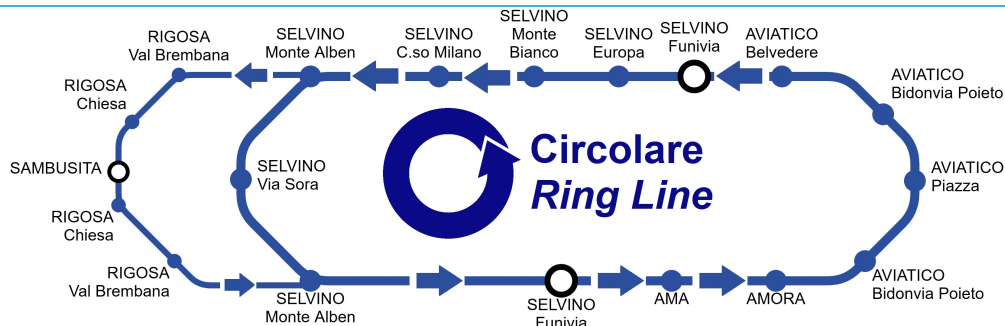

Linea S20a

ORARIO IN VIGORE dal 12 Settembre 2025 al 8 Giugno 2026
Timetable valid from September 12th 2025 to June 8th 2026

Edizione 11 Dicembre 2025 - Edition Dicembre 11th 2025
Contact center 035 289000 - Numero verde 800 139392 (solo da rete fissa)
www.bergamotrasporti.it | www.bergamo.arriva.it

ALTIPIANO DI SELVINO

Stagionalità corsa - period of service	SCO	SCO	SCO	VSCO	VSCO	VSCO	SCO	FER	FER	SCO	FER	VSCO
Giorni di effettuazione - scheduled days of operator	123456	123456	12345	123456	123456	123456	123456	123456	123456	12345	123456	123456
NOTE:	A											
SELVINO - Stazione funivia	5:58	7:20	8:05	8:25	9:25	10:25	13:10	13:55	14:35	16:00	17:25	18:25
AMA - via Ama (Bivio via Colli)	6:00	7:22	8:07	8:27	9:27	10:27	13:12	13:57	14:37	16:02	17:27	18:27
AMA - Bivio Piano Ama	6:01	7:23	8:08	8:28	9:28	10:28	13:13	13:58	14:38	16:03	17:28	18:28
AMORA - Ex Ristorante	6:11	7:33	8:18	8:38	9:38	10:38	13:23	14:08	14:48	16:13	17:38	18:38
AVIATICO - Hotel Belvedere	6:14	7:36	8:21	8:41	9:41	10:41	13:26	14:11	14:51	16:16	17:41	18:41
AVIATICO - Bidonvia Poieto	6:16	7:38	8:23	8:43	9:43	10:43	13:28	14:13	14:53	16:18	17:43	18:43
AVIATICO - Piazza Monumento	6:18	7:40	8:25	8:45	9:45	10:45	13:30	14:15	14:55	16:20	17:45	18:45
AVIATICO - Bidonvia Poieto	6:19	7:41	8:26	8:46	9:46	10:46	13:31	14:16	14:56	16:21	17:46	18:46
AVIATICO - Hotel Belvedere	6:20	7:42	8:27	8:47	9:47	10:47	13:32	14:17	14:57	16:22	17:47	18:47
SELVINO - Ristorante K2	6:20	7:42	8:27	8:47	9:47	10:47	13:32	14:17	14:57	16:22	17:47	18:47
SELVINO - Stazione funivia	6:22	7:44	8:29	8:49	9:49	10:49	13:34	14:19	14:59	16:24	17:49	18:49
SELVINO-Monte Alben,35	6:23	7:45	8:30	8:50	9:50	10:50	13:35	14:20	15:00	16:25	17:50	18:50
SELVINO - via Sora	6:24	7:46	8:31	8:51	9:51	10:51	13:36	14:21	15:01	16:26	17:51	18:51
SELVINO-Monte Alben,35	6:25	7:47	8:32	8:52	9:52	10:52	13:37	14:22	15:02	16:27	17:52	18:52
SELVINO - via Sales	6:26	7:48	8:33	8:53	9:53	10:53	13:38	14:23	15:03	16:28	17:53	18:53
SELVINO-Hotel Marcellino	6:28	7:50	8:35	8:55	9:55	10:55	13:40	14:25	15:05	16:30	17:55	18:55
SELVINO-Corso Milano	6:30	7:52	8:37	8:57	9:57	10:57	13:42	14:27	15:07	16:32	17:57	18:57
RIGOSA	|	|	8:38	|	|	|	|	|	|	|	|	|
SELVINO-C.so Monte Rosa	6:32	7:54	8:39	8:59	9:59	10:59	13:44	14:29	15:09	16:34	17:59	18:59
SELVINO-piazza Europa	6:34	7:56	8:41	9:01	10:01	11:01	13:46	14:31	15:11	16:36	18:01	19:01
SELVINO-Stazione Funivia	6:38	8:00	8:45	9:05	10:05	11:05	13:50	14:35	15:15	16:40	18:05	19:05

Stagionalità corsa - period of service	SCO	SCO	SCO
Giorni di effettuazione - scheduled days of operator	123456	123456	123456
NOTE:			
SELVINO - Stazione funivia	7:05	12:50	16:05
SELVINO - via Monte Alben, 35	7:06	12:51	16:06
SELVINO - bivio via Sora	7:08	12:53	16:08
RIGOSA - via Val Brembana, 12	7:11	12:56	16:11
RIGOSA - Chiesa	7:15	13:00	16:15
BIVIO SAMBUSITA	7:20	13:05	16:20
SAMBUSITA - Chiesa	7:24	13:09	16:24
SAMBUSITA - Bv Santuario - A	7:30	13:15	16:30
SAMBUSITA - Bv Santuario - P	7:30	13:30	16:40
SAMBUSITA - Chiesa	7:36	13:36	16:46
BIVIO SAMBUSITA	7:40	13:40	16:50
RIGOSA - Chiesa	7:45	13:45	16:55
RIGOSA - via Val Brembana, 12	7:48	13:48	16:58
SELVINO - bv via Sopra	7:51	13:51	17:01
SELVINO - via Monte Alben, 35	7:53	13:53	17:03
SELVINO - Stazione funivia	7:55	13:55	17:05

SIMBOLOGIA CORSE - KEY: