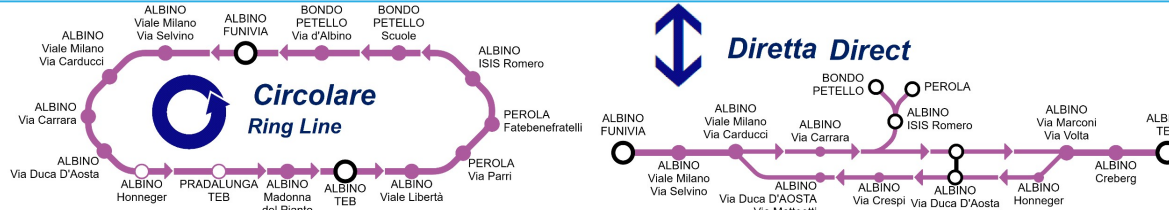

Linea S30a

ORARIO IN VIGORE dal 12 Settembre 2025 al 8 Giugno 2026

Timetable valid from September 12th 2025 to June 8th 2026

Edizione 11 Dicembre 2025 - Edition Dicembre 11th 2025
Contact center 035 289000 - Numero verde 800 139392 (solo da rete fissa)
www.bergamotrasporti.it | www.bergamo.arriva.it

ALBINO - ALBINO Funivia - BONDO PETELLO - PEROLA

Stagionalità corsa - period of service

Giorni di effettuazione - scheduled days of operation

NOTE: