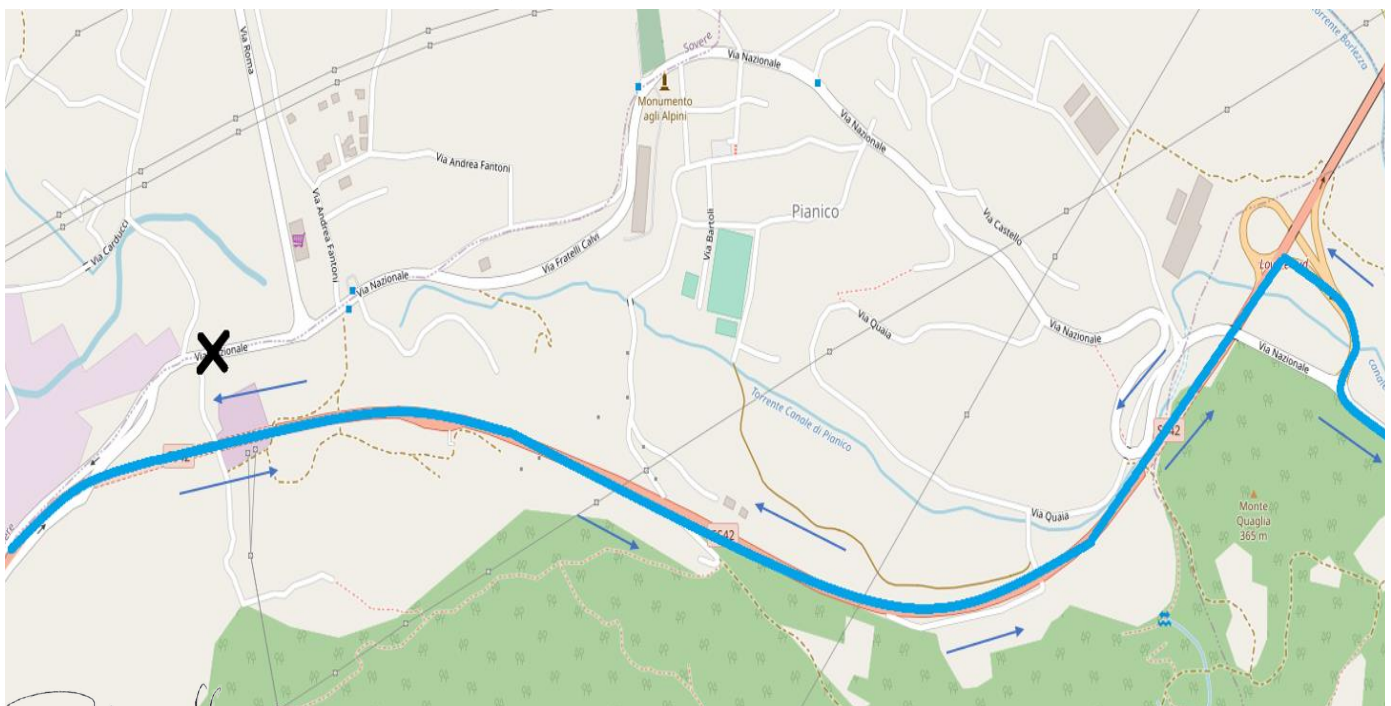

## Oggetto: Linea C, C40b, BS1 – Chiusura in comune di Pianico

Si informa il Personale viaggiante che causa svolgimento 10° Edizione del Trofeo Penne Nere, **sabato 11 settembre 2021 dalle ore 14:30 alle ore 18:30 e comunque sino al termine della manifestazione**, sarà chiuso un tratto di via Nazionale in comune di Pianico.

Di conseguenza le corse in direzione Lovere, con transito a Pianico nell'orario indicato, superato Endine Gaiano, non imboccheranno via Nazionale ma proseguiranno sulla S.S. 42 (tangenziale) sino alla prima uscita di Lovere (Castro/Poltragno), svolteranno a sx in via Nazionale e riprenderanno il percorso regolare.

In direzione opposta percorso inverso.

**Durante la chiusura le seguenti fermate saranno temporaneamente sospese:  
Mano di Sovere (trattoria La Pergola), Pianico – cimitero, Pianico – pensilina.**

Arriva Italia S.r.l.