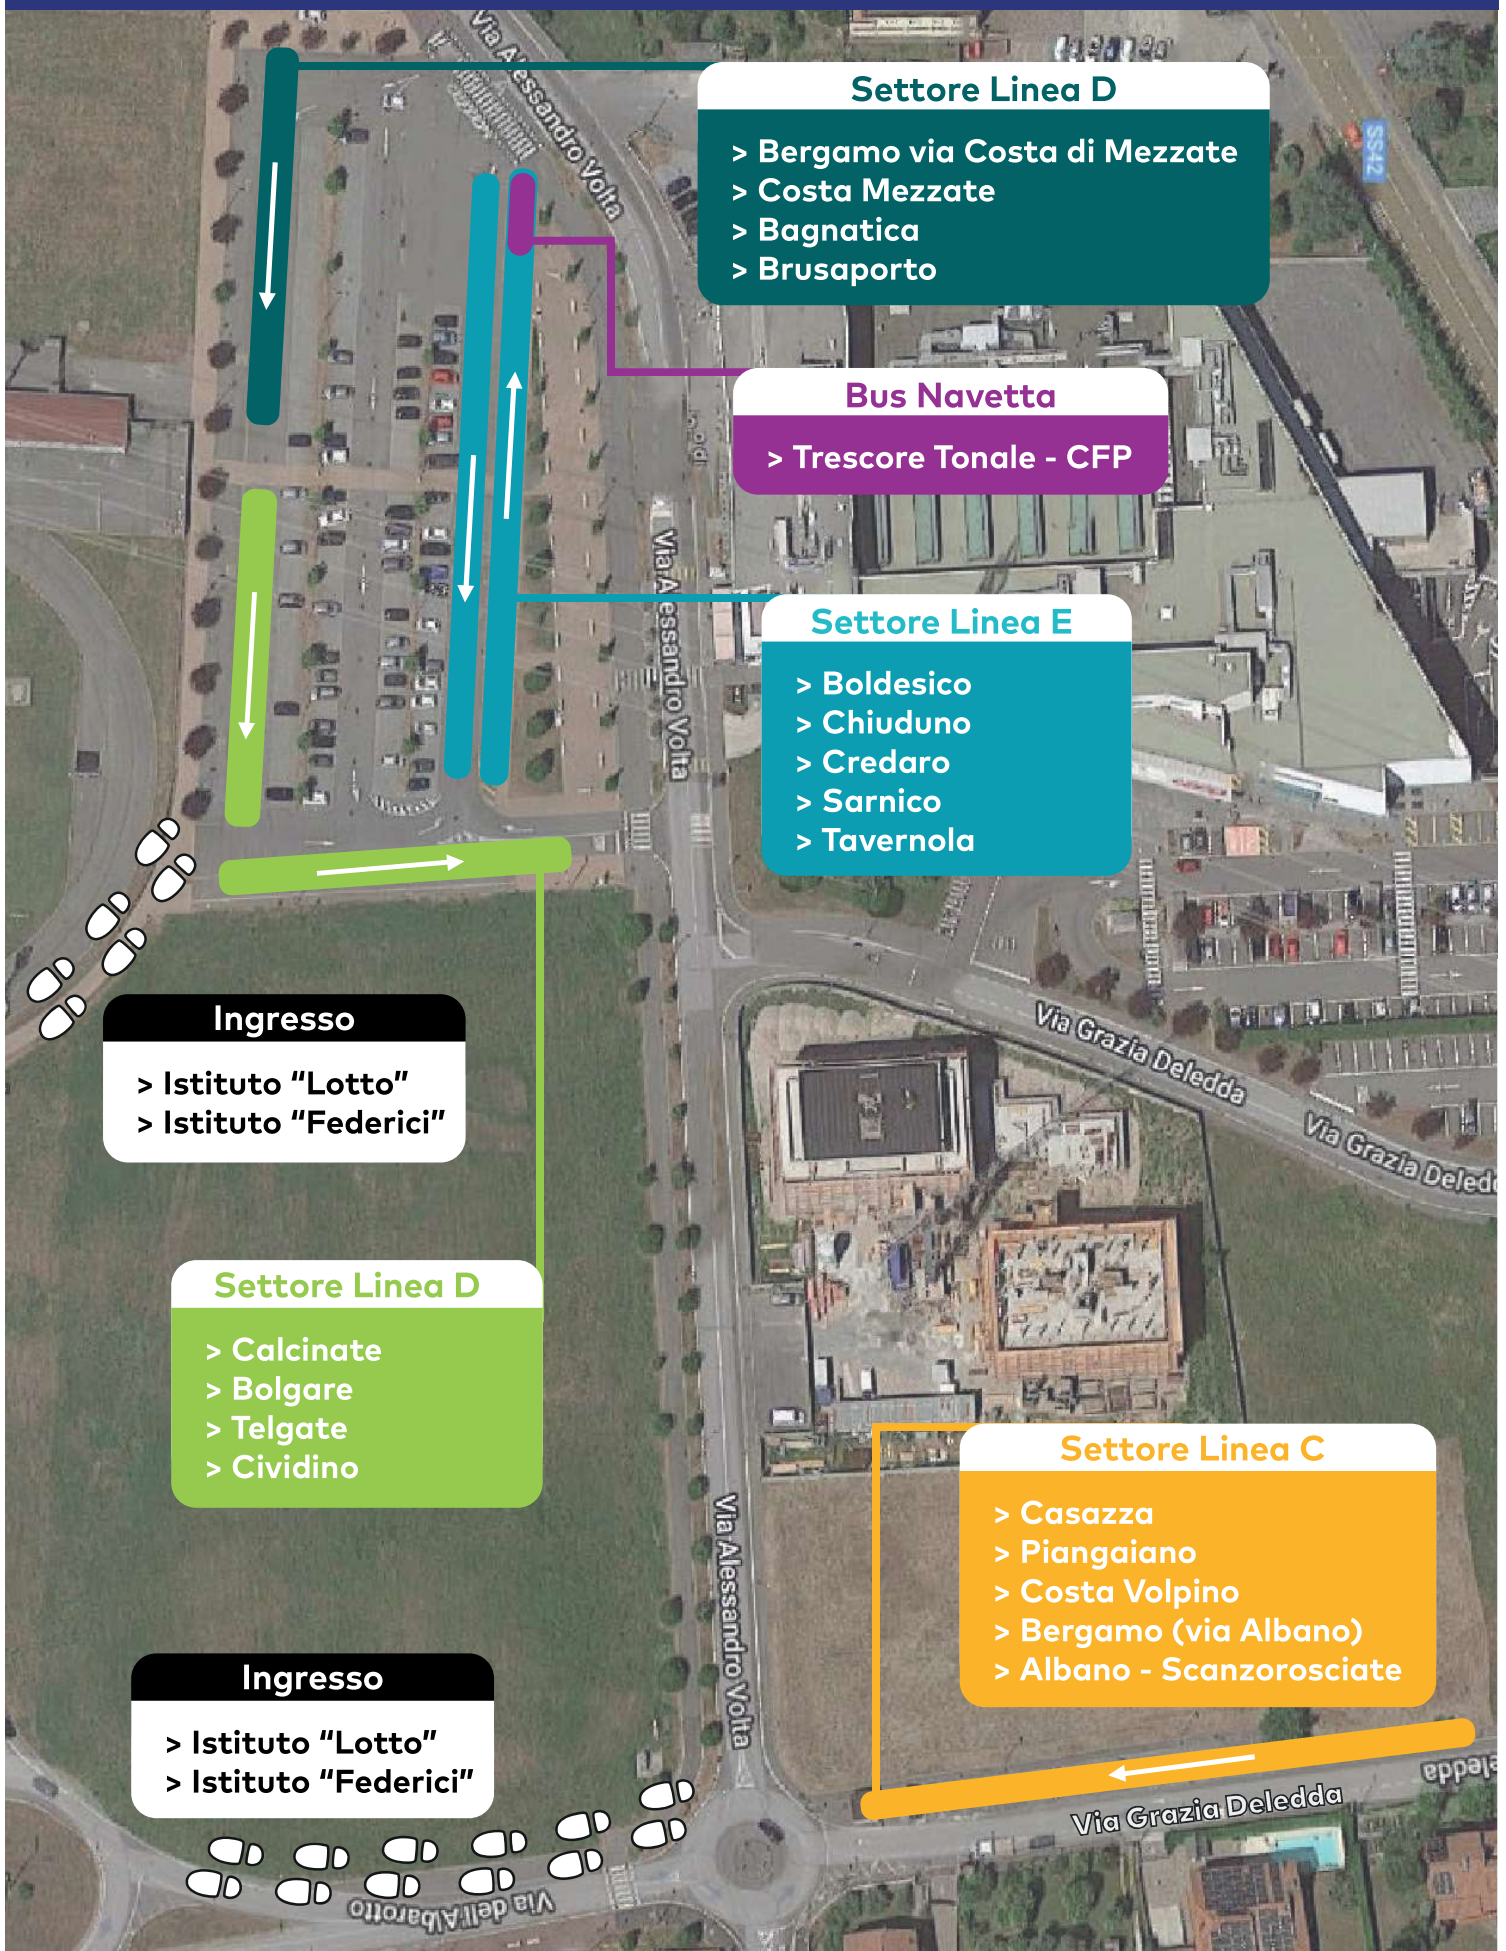

Disposizione Partenze Autobus Trescore Centro Scolastico dal 14/02/2022

Settore Linea D

- > Bergamo via Costa di Mezzate
- > Costa Mezzate
- > Bagnatica
- > Brusaporto

Bus Navetta

- > Trescore Tonale - CFP

Settore Linea E

- > Boldesico
- > Chiuduno
- > Credaro
- > Sarnico
- > Tavernola

Ingresso

- > Istituto "Lotto"
- > Istituto "Federici"

Settore Linea D

- > Calcinate
- > Bolgare
- > Telgate
- > Cividino

Ingresso

- > Istituto "Lotto"
- > Istituto "Federici"

Settore Linea C

- > Casazza
- > Piangaiano
- > Costa Volpino
- > Bergamo (via Albano)
- > Albano - Scanzorosciate